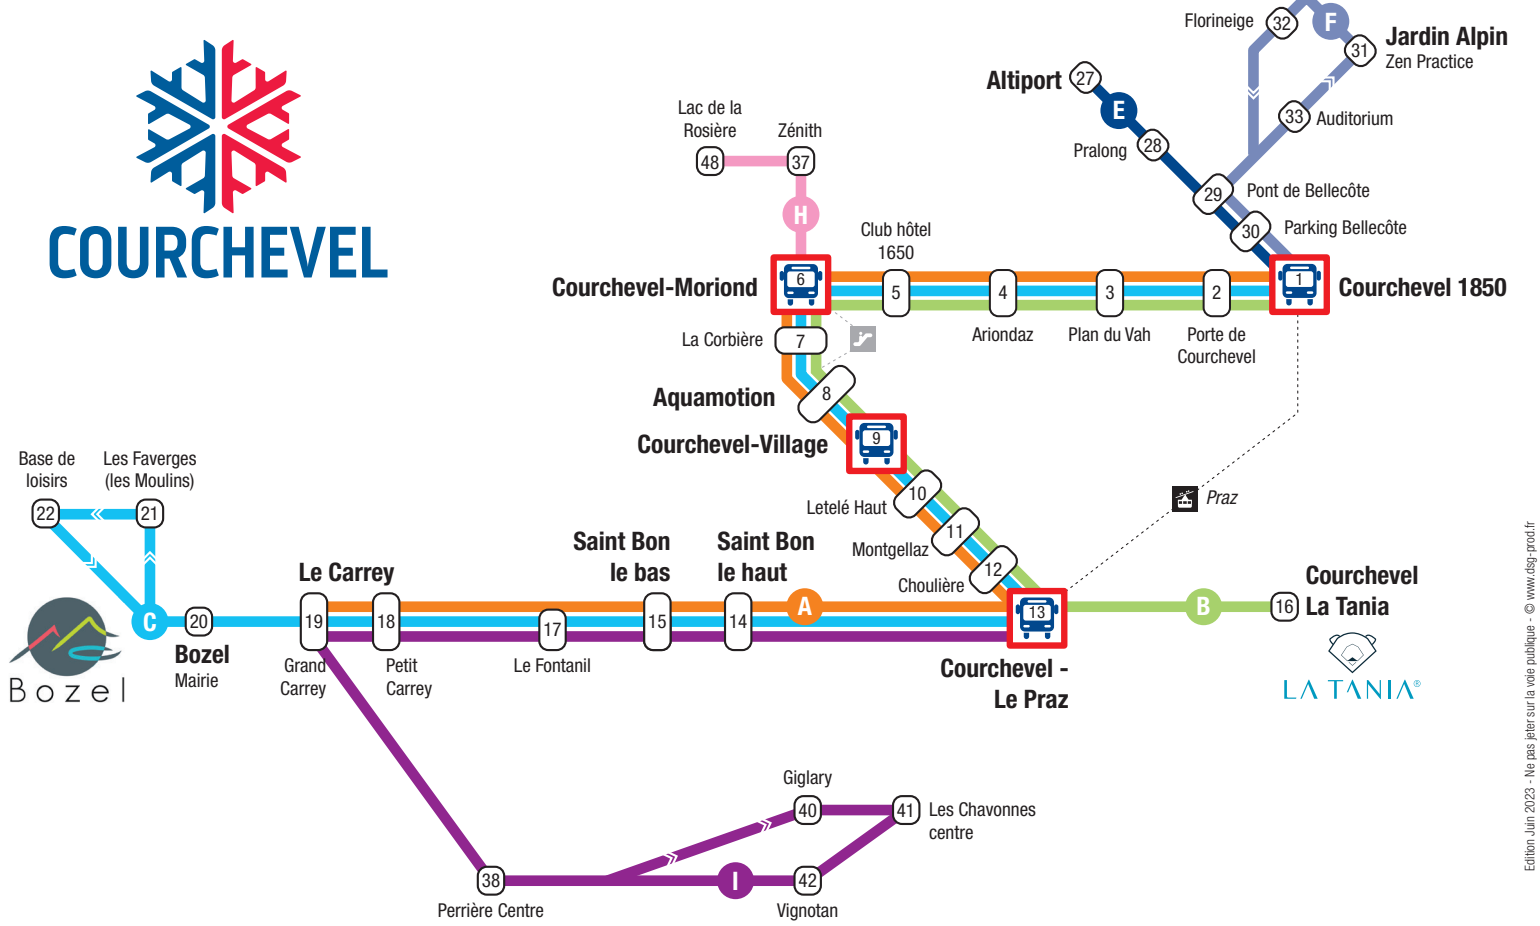

Les activités accessibles en navettes* :

Activités	Arrêts
Baignade	13 Le Praz
	3 Plan du Vah
Barbecues	3 Praméruel
	13 Le Praz
	48 Lac de La Rosière
Bases de loisirs	8 Aquamotion
	13 Le Praz
Bien-être	8 Aquamotion
Bowling (Forum)	1 Courchevel 1850
Centre équestre	13 Le Praz
Eglise (Chemins du Baroque)	14, 15 Saint-Bon

Activités	Arrêts
Espace aquatique	8 Aquamotion
Espace VTT	13 Le Praz
Golf	31 Jardin Alpin
	3 Plan du Vah
Lacs	13 Le Praz
	31 Jardin Alpin
	48 Lac de La Rosière
Mur d'escalade indoor	1 Courchevel 1850
	8 Aquamotion
Padel Tennis	14 Saint-Bon Le Haut
Parapente	13 Le Praz

Activités	Arrêts
Parc de la Vanoise (accès)	6 Courchevel Moriond
Parcours Aventure	48 Lac de La Rosière
Parcours mini guide (Forum)	1 Courchevel 1850
Patinoire	1 Courchevel 1850
Piscine	8 Aquamotion
	16 Courchevel La Tania
Sentier botanique	48 Lac de La Rosière
Tennis	13 Le Praz
Tremplins Olympiques	13 Le Praz
Tyroliennes	48 Lac de La Rosière
Via Ferrata	48 Lac de La Rosière

BASSE FRÉQUENCE - Tous les jours du 8 au 13 juillet et du 21 au 25 août

Lignes A B I

Horaires télécabines de 9:30 à 16:45

Ligne A		Ligne B		Ligne I	
Arrêt	Heure	Arrêt	Heure	Arrêt	Heure
GIGLARY, CHAVONNES, VIGNOTAN	7:55*	PERRIERE CENTRE	7:57	CARREY	8:05
				SAINT BON	8:10
				LE PRAZ	8:15
				LA TANIA	8:20
				LE PRAZ	8:25
				COURCHEVEL VILLAGE	8:30
				AQUAMOTION	8:32
				COURCHEVEL MORIOND	8:40
				COURCHEVEL 1850	8:50
					9:05
					9:45
					10:05
					11:15
					12:45
					13:45
					16:15
					17:35
					17:25
					18:55
					20:25
					21:55

Ligne A		Ligne B		Ligne I	
Arrêt	Heure	Arrêt	Heure	Arrêt	Heure
COURCHEVEL 1850	9:00	COURCHEVEL MORIOND	9:10	AQUAMOTION	9:18
				COURCHEVEL VILLAGE	9:20
				LE PRAZ	9:25
				LA TANIA	9:30
				LE PRAZ	9:35
				SAINT BON	12:00
				CARREY	12:45
				PERRIERE CENTRE	12:50
				GIGLARY, CHAVONNES, VIGNOTAN	12:55
					13:55
					15:30
					16:55
					18:40
					19:40
					21:10
					0:00
					0:05
					0:08
					0:10*

XX:XX Attention : petit véhicule 20 places

* desserte uniquement de Vignotan

Ligne H

Focus desserte Le Praz ↔ La Tania

Ligne A		Ligne B	
Arrêt	Heure	Arrêt	Heure
COURCHEVEL MORIOND	10:10	ZENITH ROC MERLET	10:15
		LAC DE LA ROSIERE	10:25
		LAC DE LA ROSIERE	10:25
		ZENITH ROC MERLET	10:35
		COURCHEVEL MORIOND	10:40
			11:10
			11:40
			12:10
			15:00
			15:30
			16:00
			17:50
			18:05

	LE PRAZ	LA TANIA	LA TANIA	LE PRAZ	Vers
Perriere	8:15	8:20	8:20	8:25	Courchevel
Courchevel	9:25	9:30	9:35	9:40	Courchevel
Courchevel	10:35	10:40	10:45	10:50	Courchevel
Courchevel	11:45	11:50	11:50	11:55	Saint-Bon
Saint-Bon	12:10	12:15	12:15	12:20	Courchevel
Courchevel	13:45	13:50	13:50	13:55	Saint-Bon
Saint-Bon	14:10	14:15	14:15	14:20	Courchevel
Courchevel	15:15	15:20	15:20	15:25	Saint-Bon
Saint-Bon	15:40	15:45	15:45	15:50	Courchevel
Courchevel	16:45	16:50	16:55	17:00	Courchevel
Courchevel	17:55	18:00	18:00	18:05	Saint-Bon
Saint-Bon	18:20	18:25	18:25	18:30	Courchevel
Courchevel	19:25	19:30	19:30	19:35	Saint-Bon
Saint-Bon	19:50	19:55	19:55	20:00	Saint-Bon
Courchevel	20:55	21:00	21:00	21:05	Saint-Bon
Saint-Bon	21:20	21:25	21:25	21:30	Courchevel
Courchevel	23:45	23:50	23:50	23:55	Saint-Bon

Ligne de bus Moûtiers - Courchevel