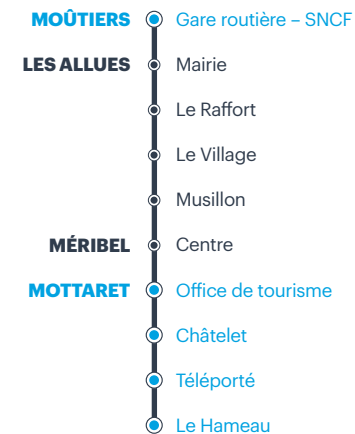

MÉRIBEL Village	MÉRIBEL Centre	MUSSILLON	LES ALLUES	MOÛTIERS Gare routière	CONDITIONS DE CIRCULATION	MOTTARET Le Hameau	MOTTARET Le Châtelet	MÉRIBEL Centre	MUSSILLON	MÉRIBEL Village	LES ALLUES	MOÛTIERS Gare routière	CONDITIONS DE CIRCULATION	MOTTARET Le Hameau	MOTTARET Le Châtelet	MÉRIBEL Centre	MUSSILLON	MÉRIBEL Village	LES ALLUES	MOÛTIERS Gare routière	CONDITIONS DE CIRCULATION
09:45	09:55	10:00	10:07	10:32		06:00	06:10	06:20	06:22	06:30	06:40	07:10	Circule du 18/12 au 26 Mars 2022	07:30	07:40	07:50	07:52	08:00	08:10	08:40	Circule à partir du 12/12/2021
13:35	13:45	13:50	13:57	14:22	Circule du 20/12/2021 au 01/04/2022	08:00	08:10	08:20	08:22	08:30	08:40	09:10	Circule du 18/12/2021 au 23/04/2022	09:00	09:10	09:20	09:22	09:30	09:40	10:10	Circule à partir du 12/12/2021
15:15	15:25	15:30	15:37	16:02	Circule MAR, MER, JEU	12:15	12:25	12:35	12:37	12:45	12:55	13:25	Circule du 18/12/2021 au 23/04/2022	13:30	13:40	13:50	13:52	14:00	14:10	14:40	
15:25	15:35	15:40	15:47	16:12	Circule LUN et VEN	13:45	13:55	14:05	14:07	14:15	14:25	14:55	Circule jusqu'au 23/04/2022	15:00	15:10	15:20	15:22	15:30	15:40	16:10	
17:35	17:45	17:50	17:57	18:22	Circule du 20/12/2021 au 01/04/2022	14:45	14:55	15:05	15:07	15:15	15:25	15:55	Circule à partir du 18/12/2021	17:00	17:10	17:20	17:22	17:30	17:40	18:10	
19:40	19:50	19:55	20:02	20:27	Sur réservation obligatoire	15:45	15:55	16:05	16:07	16:15	16:25	16:55									
						16:10	16:20	16:30	16:32	16:40	16:50	17:20	Circule le 26/02 et le 05/03/2022								
						17:00	17:10	17:20	17:22	17:30	17:40	18:10	Circule à partir du 18/12/2021								
						18:00	18:10	18:20	18:22	18:30	18:40	19:10									

TARIFS

	Guichet	En ligne
Aller simple adulte	12,00€	
Aller simple de 2 ans à 26 ans et saisonniers	8,40€	10% de remise si achat 48h à l'avance
Aller-retour adulte	20,00€	
Aller-retour de 2 ans à 26 ans et saisonniers	14,00€	
Billet journée	15,00€	Non vendu
Enfant moins de 2 ans	Gratuit	Gratuit
Abonnement	60,00€	60,00€

Renseignements horaires et réservations
www.cars-region-savoie.fr

Renseignements techniques et réservations

▶ N° Cristal 09 70 83 90 73
APPEL NON SURTAXE

L'HORAIRE D'ARRIVÉE EST DONNÉ À TITRE INDICATIF ET PEUT ÊTRE MODIFIÉ
LES JOURS DE FORT TRAFIC OU AVEC DE MAUVAISES CONDITIONS MÉTÉOROLOGIQUES.

POUR EN SAVOIR PLUS : ▶ N° Cristal 09 70 83 90 73
APPEL NON SURTAXE

www.cars-region-savoie.fr